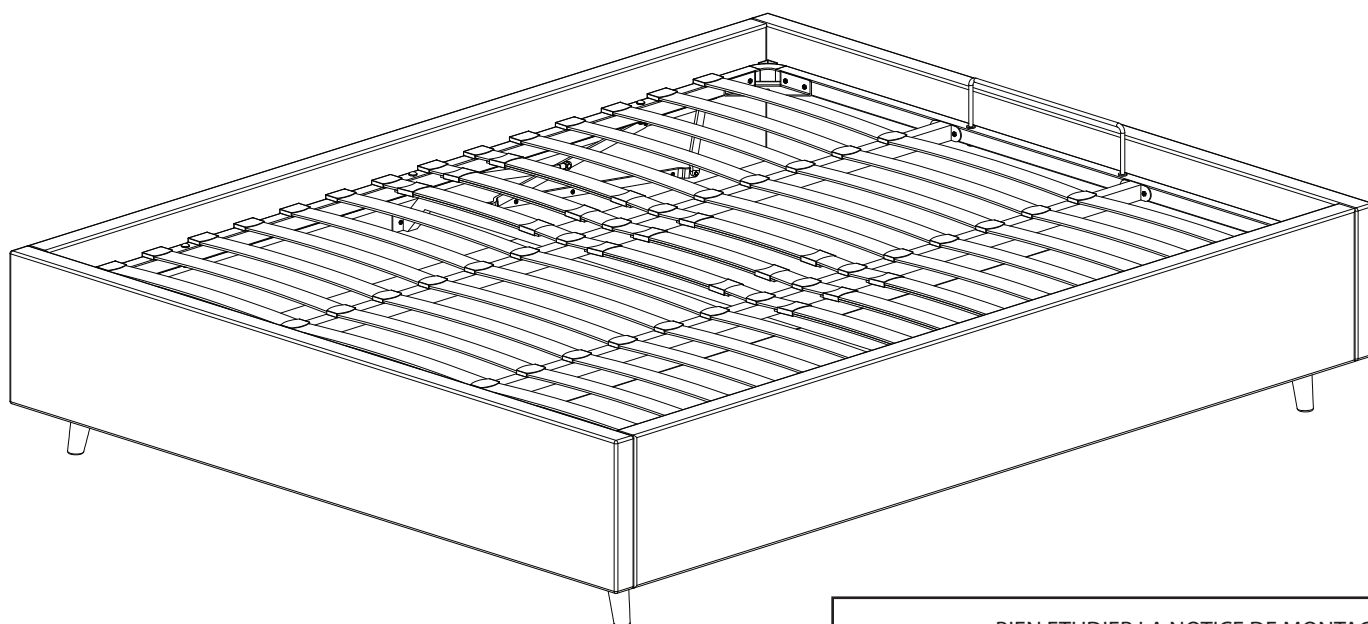

MANUEL D'ASSEMBLAGE NOVOPEN

BIEN ETUDIER LA NOTICE DE MONTAGE.
REPEREZ LES PIÈCES CONSTITUANT VOTRE LIT.
REGROUPEZ ET CONTRÔLEZ LA QUINCAILLERIE.
MUNISSEZ-VOUS DE L'OUTILLAGE NECESSAIRE.
AMENAGEZ-VOUS UNE ZONE DE MONTAGE.
PROCÉDEZ AU MONTAGE.
NE JAMAIS FORCER LES ASSEMBLAGES.
RESSERREZ LES VIS APRES QUELQUES TEMPS D'USAGE.
GARDER VOTRE NOTICE DE MONTAGE, SI UNE PIÈCE
VENAIT A MANQUER, ELLE SERAIT LE PLUS CLAIR
MOYEN DE COMMUNIQUER AVEC
NOTRE SERVICE CLIENTS.

Vue éclatée

Colis 01	 ① x 1 ② x 1 ③ x 1 ④ x 1				 (A) x 50 (M8X25)	 (F) x 4 (M8)	 (E) x 2	 Tampon caoutchouc (R) x 10		
					 (D) x 4	 (C) x 6				
Colis 02	 ⑥ x 2 ⑦ x 1 ⑧ x 1 ⑨ x 1	 ⑩ x 1 ⑪ x 1 ⑫ x 1 ⑬ x 1	 (B) x 6 (M8x45)	 (F) x 30 (M8)	 (G) x 24 (M8x40)	 (H) x 4	 (I) x 28	 (J) x 42	 (K) x 28	 (L) x 4
	 (M) x 9	 (N) x 18	 (O) x 2	 (P) x 1	 (Q) x 1	Colis 03		 (5) x 1		